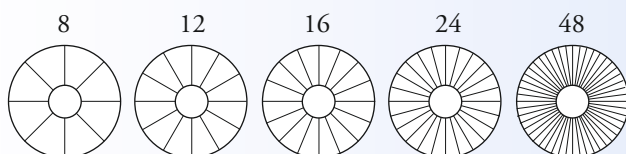

## VAKAFMETINGEN

- A) diepte 26,5 cm.  
B) hoogte 10,0 cm.  
C) breedte voorzijde 5,1 cm. tot 24,4 cm.  
D) breedte achterzijde 7,5 cm. tot 0,9 cm.

AFMETINGEN:	hoogte	183 cm.
	breedte	104 cm.
	diepte	76 cm.