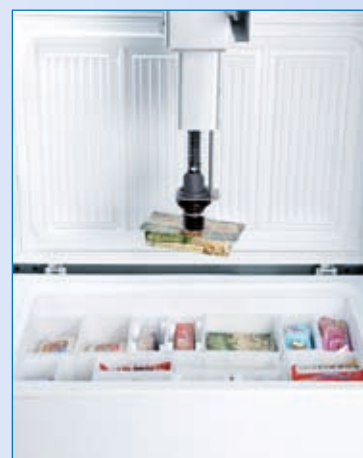

ROBOT VRIESAUTOMAAT

Unieke kenmerken

- MAXIMALE BETROUWBAARHEID EN MINIMAAL ONDERHOUD DOOR EEN UNIEK UITGIFTE- EN CONTROLESYSTEEM.
- TEMPERATUURBEVEILIGING, BOVEN DE -15°C BLOKKERING VERKOOP.
- MINIMAAL ENERGIEVERLIES DOOR BOVENLADING.
- IMPULSVERHOOGEND, DE ZICHTBARE WERKING GENEREERT EXTRA AANTREKKINGSKRACHT.
- VERKOOPT NAAST IJS EN SNACKS OOK MAALTIJDEN.
- NAUWELIJKS PRODUCTVERLIES, DIEPVRIES-PRODUCTEN ZIJN LANG HOUDBAAR.

Overige kenmerken

- Maximaal 12 selecties, elk met eigen prijs.
- De Z400 kan producten met verschillende vormen en maten verkopen.
- Werkt volgens het first-in first-out systeem.
- Milieuvriendelijke koeling en isolatie.
- Robuuste behuizing met zeer harde poedercoating.
- Bij stroomuitval blijven de producten 12 - 20 uur op de juiste temperatuur.

CAPACITEIT Afhankelijk van de productafmetingen
Voorbeeld: bij productafmetingen
(l x b x h) 18,5 x 6,5 x 3,0 cm.
18 selecties à gemiddeld 20 producten
per selectie.
Inhoud vriezer ca. 190 l. netto

AFMETINGEN: hoogte   183 cm.
                             breedte   96 cm.
                             diepte   90 cm. (ca. 80 cm. zonder deur)

GEWICHT   ca. 264 kg.
AANSLUITING   230 V. / 50 Hz.
AANSLUITWAARDE   1,3 kW.

OPTIES   Tijdschakelklok
                              Kleur en uitstraling
                              Speciale beveiligingen
                              Afsluitbare geldbak

Uw dealer: