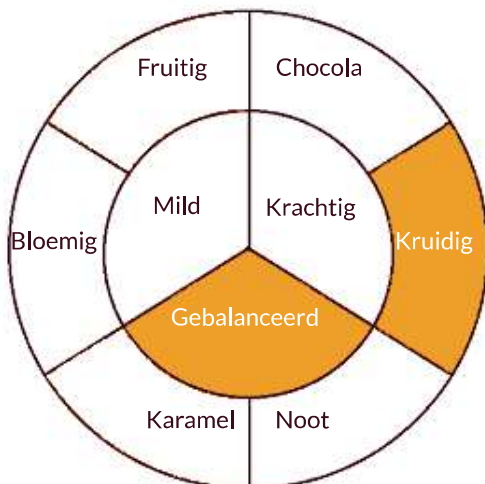

Instant koffie

5098: Coffee fresh premium

Door een juiste verhouding Arabica en Robusta bonen heeft deze koffie een volle body en een stevig karakter. De medium tot donker gebrande Arabica bonen uit Colombia zorgen voor een aangenaam aroma.

Intensiteit: ●●●●●

Keurmerk:

Herkomst: Zuidoost-Azië & Columbia

Smaak: Zacht ●●●●● Pittig ●●●●●

Zoet ●●●●● Bitter ●●●●●

Body: Licht ●●●●● Vol ●●●●●

Zuurgraad: Laag ●●●●● Hoog ●●●●●

KOFFIE[®]
PARTNERS