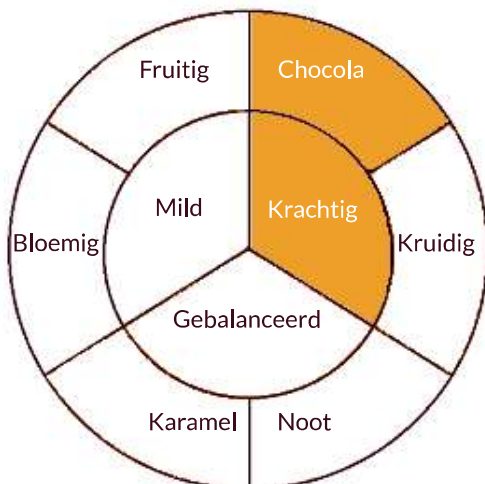

# Freshbrew

## 5102: Coffee fresh premium

Deze complexe koffie heeft met zijn Afrikaanse Arabica's smaken van kruidnagel en laurier. Een mooie zachte body zorgt ervoor dat de koffie mooi in balans is.

Intensiteit:

Keurmerk:

Herkomst: Oost-Afrika & Azië

Smaak: Zacht ●●●●● Pittig

Zoet ●●●●● Bitter

Body: Licht ●●●●● Vol

Zuurgraad: Laag ●●●●● Hoog

**KOFFIE**  
**PARTNERS**