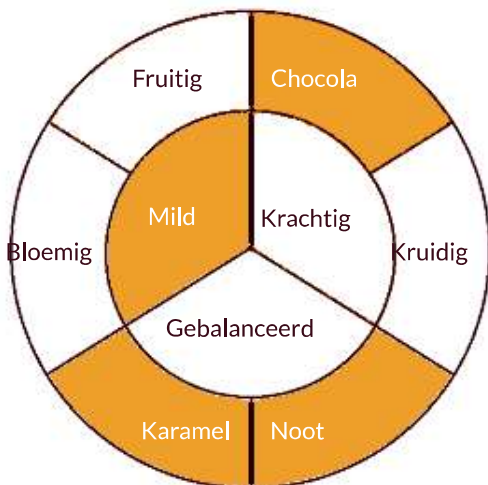

# Zetkoffie

## 5009: Coffee fresh Allegro snelfilter

Deze koffie heeft een mild karakter die zoet en zacht begint, waarna bitters en cacao de overhand krijgen en voor een mooie koffiesmaak van donkere chocolade zorgen.

Intensiteit:

Keurmerk:

Herkomst: Oost-Afrika, Zuid-Amerika & Azië

Smaak: Zacht ●●●●● Pittig

Zoet ●●●●● Bitter

Body: Licht ●●●●● Vol

Zuurgraad: Laag ●●●●● Hoog

**KOFFIE**  
**PARTNERS**