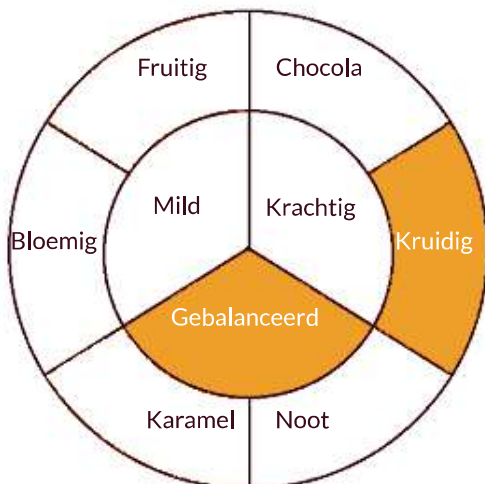

Instant koffie

5098: Coffee fresh forza

Door een juiste verhouding Arabica en Robusta bonen heeft deze koffie een volle body en een stevig karakter. De medium tot donker gebrande Arabica bonen uit Colombia zorgen voor een aangenaam aroma.

Intensiteit: ●●●●●

Keurmerk:

Herkomst: Zuidoost-Azië & Zuid-Amerika

Smaak: Zacht ●●●●● Pittig ●●●●●

Zoet ●●●●● Bitter ●●●●●

Body: Licht ●●●●● Vol ●●●●●

Zuurgraad: Laag ●●●●● Hoog ●●●●●

KOFFIE
PARTNERS