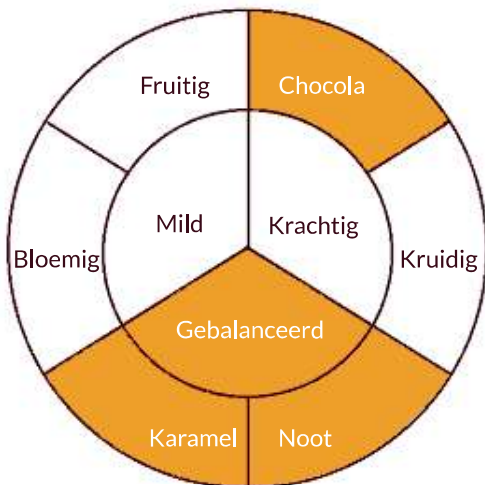

Smaak: Zacht ●●●●● Pittig

Zoet ●●●●● Bitter

Body: Licht ●●●●● Vol

Zuurgraad: Laag ●●●●● Hoog

KOFFIE®
PARTNERS