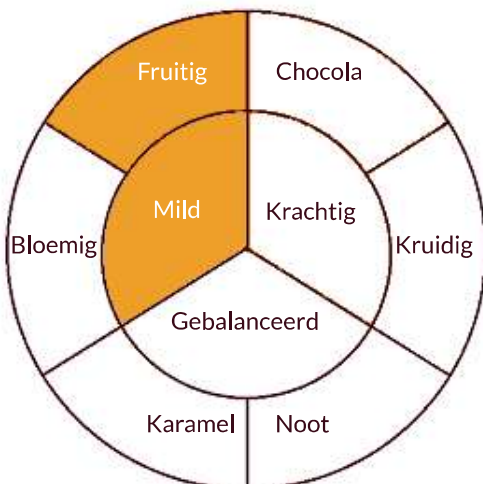

## 5000: NESCAFÉ Alegria Mild

NESCAFÉ Alegria 100% Arabica Mild bestaat uit een donker gebrande melange van superieure Arabica bonen. Met een frisse en fruitige smaak is deze koffie perfect voor heerlijk milde kopjes koffie.

Intensiteit:

Keurmerk:

Herkomst: Rond de evenaar

Smaak:

Zacht

Pittig

Zoet

Bitter