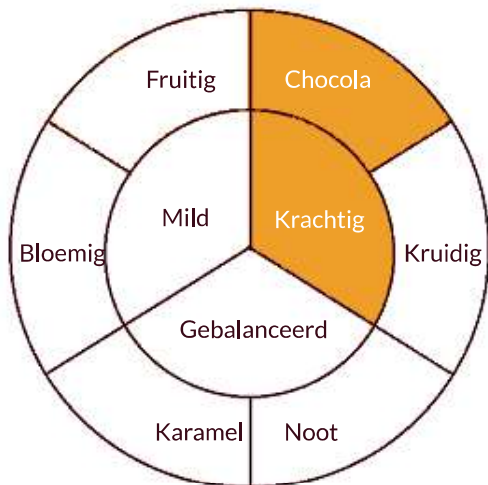

Instant

5092: NESCAFÉ Intense

Met een krachtig en robuust karakter is NESCAFÉ Intense de niet te missen melange voor iedereen die van een kop koffie of espresso met karakter houdt.

Intensiteit: ●●●●●

Keurmerk:

Herkomst: Rond de evenaar

Smaak: Zacht ●●●●● Pittig ●●●●●

Zoet ●●●●● Bitter ●●●●●

Body: Licht ●●●●● Vol ●●●●●

Zuurgraad: Laag ●●●●● Hoog ●●●●●

KOFFIE
PARTNERS