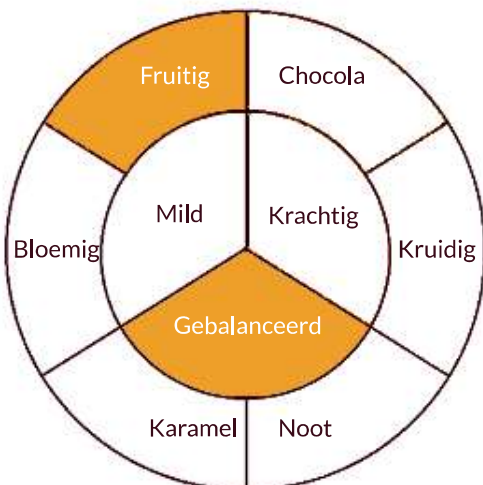

Espressobonen

5075: NESCAFÉ Selezione

NESCAFÉ Selezione is een blend afkomstig van Rainforest Alliance plantages. Deze blend heeft een medium body en uitstekende balans tussen bitter en zuur met tonen van hout en fruit.

Intensiteit: ●●●●●

Keurmerk:

Herkomst: Brazilië, Colombia en Vietnam

Smaak: Zacht ●●●●● Pittig ●●●●●

Zoet ●●●●● Bitter ●●●●●

Body: Licht ●●●●● Vol ●●●●●

Zuurgraad: Laag ●●●●● Hoog ●●●●●

KOFFIE[®]
PARTNERS