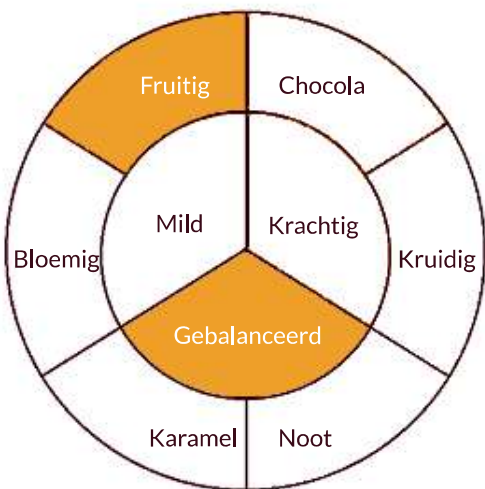

Instant

5003: NESCAFÉ Smooth

NESCAFÉ Smooth bestaat uit een smaakvol gebrande melange met een elegante uitgebalanceerde geur van citrus accenten. het ideale ingrediënt voor een smaakvolle kop koffie.

Intensiteit: ●●●●●

Keurmerk:

Herkomst: Rond de evenaar

Smaak: Zacht ●●●●● Pittig ●●●●●

Zoet ●●●●● Bitter ●●●●●

Body: Licht ●●●●● Vol ●●●●●

Zuurgraad: Laag ●●●●● Hoog ●●●●●

KOFFIE
PARTNERS