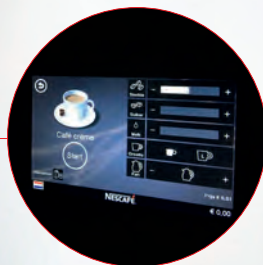

Machine is voorzien van **sterkte regeling**