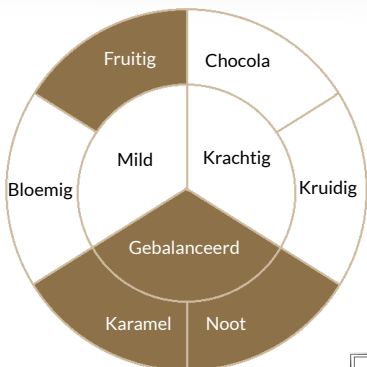

Espressobonen Nobile

Cento% espressobonen Nobile

Nobile is een blend van 100% Arabica bonen en draagt het Rainforest Alliance keurmerk.

Een boterzachte verleiding met romige afdrank. Een nootachtige smaak met een vleugje citrus maakt deze koffie een geliefde favoriet!

Intensiteit: ●●●●●

Keurmerk:

Herkomst: Zuid-Amerika

Smaak: Zacht ●●●●● Pittig

Zoet ●●●●● Bitter

Body: Licht ●●●●● Vol

Zuurgraad: Laag ●●●●● Hoog