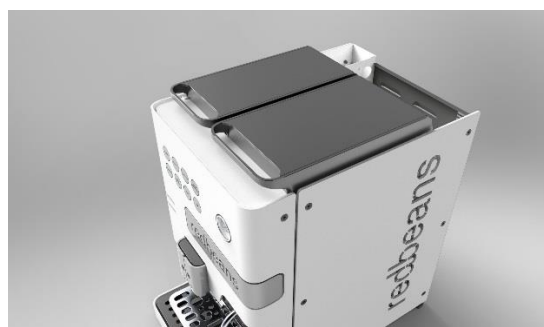

INSPIREREND DUTCH DESIGN

redbeans

Beanmachine Large

Inspirerend Dutch design, manufactured in the Netherlands

Inspirerend design gecombineerd met technische perfectie en degelijkheid. Een plaatje van een machine. Volautomatische espresso machine, volledig metalen behuizing. Met één druk op de knop de lekkerste espresso, koffie, cappuccino of warme chocolademelk; met een aparte uitloop voor heet water. De beste techniek gekoppeld aan een geweldig uiterlijk. Gemakkelijk in dagelijks onderhoud, energiezuinig en altijd lekkere koffie.

Eigenschappen:

- Gemakkelijk te bedienen dankzij 8 keuzeknoppen
- Ideaal vanaf 10 medewerkers
- Eigentijds en onderscheidend design
- Gemakkelijk vullen en reinigen
- Automatisch spoelprogramma
- Uur capaciteit 80 koppen koffie
- Volledig metalen behuizing
- Programmeerbare standby modus
- >95% recyclebaar
- Laag energieverbruik (A+-klasse)

Extra opties:

- onderkast

Specificaties:

- Afmetingen (bxhxd):
326 x 523 x 530mm
- Inhoud canisters:
 - Bonen 700g
 - Topping 650g
 - Cacao 775g
- Keuzes:
 - Koffie
 - Espresso
 - Cappuccino
 - Caffe Latte
 - Latte macchiato
 - Warme chocolademelk
 - Kan koffie
 - Heet water