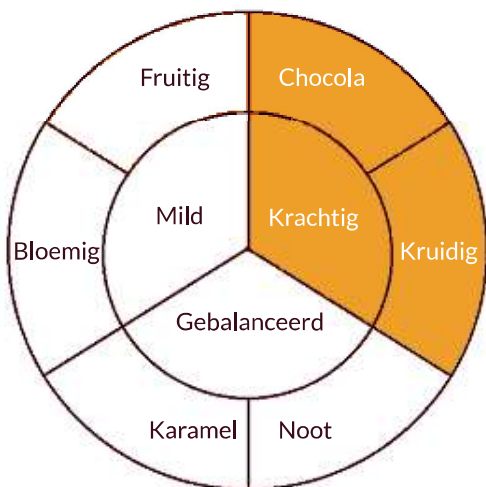

Espressobonen

5128: Redbeans espressobonen Blue

Een kruidige koffie met bittere noten- en chocoladehinten met een zoetige volle body die een zeer lange afdronk heeft.

Intensiteit:

Keurmerk:

Herkomst: Midden- en Zuid-Amerika

Smaak:

Zacht ●●●●● Pittig

Zoet ●●●●● Bitter

Body:

Licht ●●●●● Vol

Zuurgraad:

Laag ●●●●● Hoog

KOFFIE[®]
PARTNERS