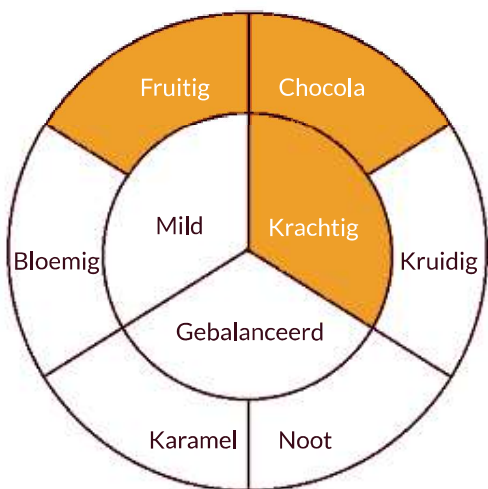

Espressobonen

5077: Redbeans espressobonen Gold

Romige en krachtige koffie met volle body en een zoete smaak van rood fruit en chocolade met een intens lange afdrank.

Intensiteit:

Keurmerk:

Herkomst: Zuid-Amerika en Ethiopië

Smaak: Zacht ●●●●● Pittig

Zoet ●●●●● Bitter

Body: Licht ●●●●● Vol

Zuurgraad: Laag ●●●●● Hoog

KOFFIE[®]
PARTNERS