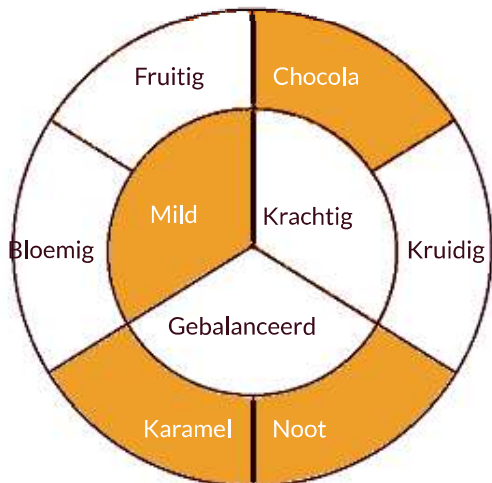

Zetkoffie

5073: Redbeans snelfilter

De Redbeans filterkoffie is een zachte filterkoffie met mooie aroma's. De bonen zijn voornamelijk afkomstig uit Zuid-Amerika.

Intensiteit: ●●●●●

Keurmerk: Geen

Herkomst: Zuid- en Centraal-Amerika

Smaak: Zacht ●●●●● Pittig ●●●●●

Zoet ●●●●● Bitter ●●●●●

Body: Licht ●●●●● Vol ●●●●●

Zuurgraad: Laag ●●●●● Hoog ●●●●●

KOFFIE
PARTNERS