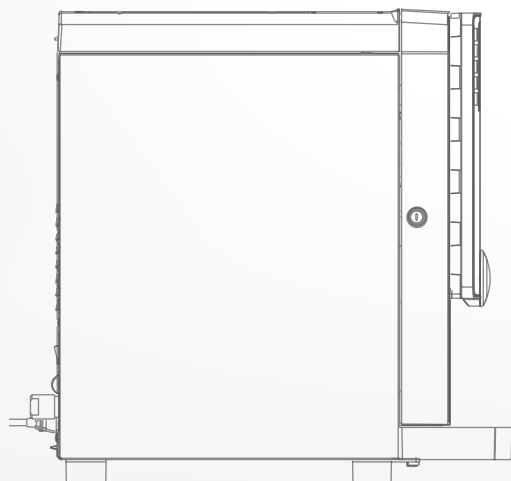

technical data

	INSTANT	ESPRESSO
Main		
Brewer	-	micro/variflex
Display	LCD graphic 64 x 120 - 3 coloured	LCD graphic 64 x 120 - 3 coloured
Selections		
Buttons	10	10
Pre-sel/direct no.	2-4*/8-12	2-4*/8-12
Technical Data		
Height (mm)	591	591
Depth (mm)	599	599
Width (mm)	422	422
Weight (kg)	28	32,4
Max. no. canisters	6	5
Max. no. mixing bowls	3	2
Boiler	1	1
Boiler capacity (lt)	3,4	0,4
Electrical supply (v-Hz)	230v-50/60Hz	230v-50/60Hz
Power (W)	1700	1600
Direct hot water	Y	option
Water supply	Plumbed or unplumbed	Plumbed or unplumbed
Internal water tank (lt)	3,4	3,4
Colour		
Panel	white / black	white / black
Canisters Capacity (kg)		
Coffee beans	-	1
Instant coffee	0,33	0,33
Milk	0,8	0,38 small - 0,80 big
Chocolate	2,2	0,38 small - 0,80 big
Tea	0,98	0,98
Sugar	1,2	-
exhausted pads	-	65
Options		
Cup sensor	Y	Y
Tm-on telemetry	Y	Y
RFID kit	Y	Y
Sw arranged for EVA DTS	Y	Y
Payment system	Y	Y
Accessories		
Coffee ground support	-	Y
Modul-on cappuccino	Y	Y
Modul-on cups	Y	Y
Modul-on water	Y	Y
Modul-on dispenser	Y	Y
Modul-on change-giver	Y	Y
Modul-on unibase	Y	Y